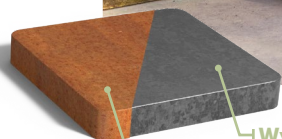

ADEZZ
DESIGN TO GROW

ONYX
DONICE

ONYX

Is je tuin klaar voor iets anders? Kies dan voor de ONYX! De natuurlijke vorm zorgt voor een rustige, frisse uitstraling. Een echte blikvanger die onze collectie nét dat beetje extra geeft.

Zamów tutaj!

Wygląd przy dostawie

Wygląd po 6 miesiącach

Aluminium

2-Warstwowa powłoka proszkowa

Stal kortenowska

TRWAŁA

DŁUGA ŻYWOTNOŚĆ

SOLIDNA I WYTRZYMAŁA

O MATERIALE

Mocny, pomarańczowo-brązowy kolor donicy ONYX pochodzi z naturalnej warstwy rdzy, która nadaje jej ciepły wygląd. Stal Corten, nazywana także stalą odporną na warunki atmosferyczne, to stop metali tworzący warstwę ochronną przed korozją. Dzięki temu żywotność donicy jest znacznie dłuższa.

[Odkryj więcej o Stal kortenowska](#)

Aluminium

LEKKIE

ODPORNE NA KOROZJĘ

QUALICOAT KLASA 2

O MATERIALE

Aluminium jest odporne na korozję i dostępne w każdym kolorze RAL oraz w naszych specjalnych powłokach. Jest lekkie i łatwe w obróbce, co sprawia, że nadaje się do wielu zastosowań. Może pozostawać na zewnątrz przez cały rok bez ryzyka uszkodzeń lub pęknięć spowodowanych mrozem. Dzięki temu donica ONYX będzie cieszyć przez wiele lat.